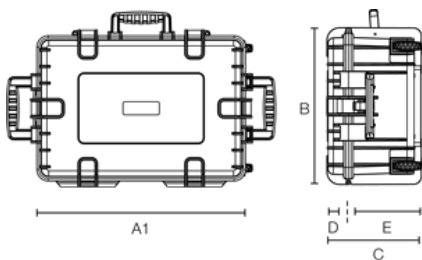

## B&W OUTDOOR.CASE TYPE 7800

Artikelnummer: 7800/B

	zwei Ösen für Schlösser (Ø 7 mm)		30 Jahre Garantie
	temperaturstabil		flugtauglich
	Teleskopgriff		stapelbar
	leicht zu öffnende Schlösser		gummierter Tragegriff
	extrem robust		wasserdicht nach IP67
	staubdicht		

A (A1):	<b>845 mm</b>
B:	<b>615 mm</b>
C:	<b>415 mm</b>
A (A1) innen:	<b>770 mm</b>
B innen:	<b>540 mm</b>
C innen:	<b>380 mm</b>
D (Deckel) innen:	<b>70 mm</b>
E (Boden) innen:	<b>310 mm</b>

### Produkteigenschaften

Innenausstattung	leer vorgestanzter Würfelschaum (SI) variable Facheinteilung (RPD)
Zertifikate	IP67 MIL-STD-801G UN 3090/91 UN 3480/81
Material	PP
Volumen (L)	157,0